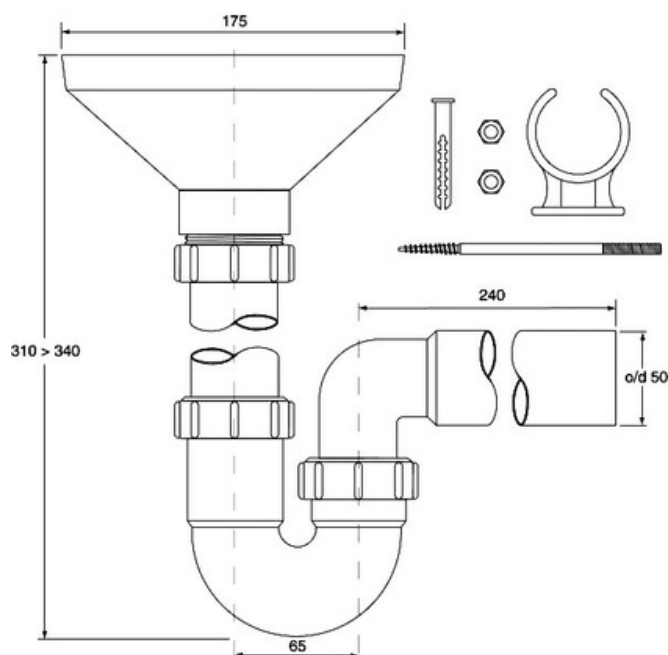

M'ALPINE

HC7-FUN SYFON BOJLEROWY 1.1/2"X50MM

SPECYFIKACJA:

Syfon bojlerowy
1.1/2"x50mm.
Przeznaczenie: pod
zaworami bezpieczeństwa i
zaworami spustowymi.

Kolor: biały

Materiał: PP

Przepustowość: 80 l/min.

Waga produktu: 0,352 kg

Norma: PN-EN 274-1:2004

PAKOWANIE:

45 szt.

480x580x580

12,31 kg

Kod EAN: 5036484010032