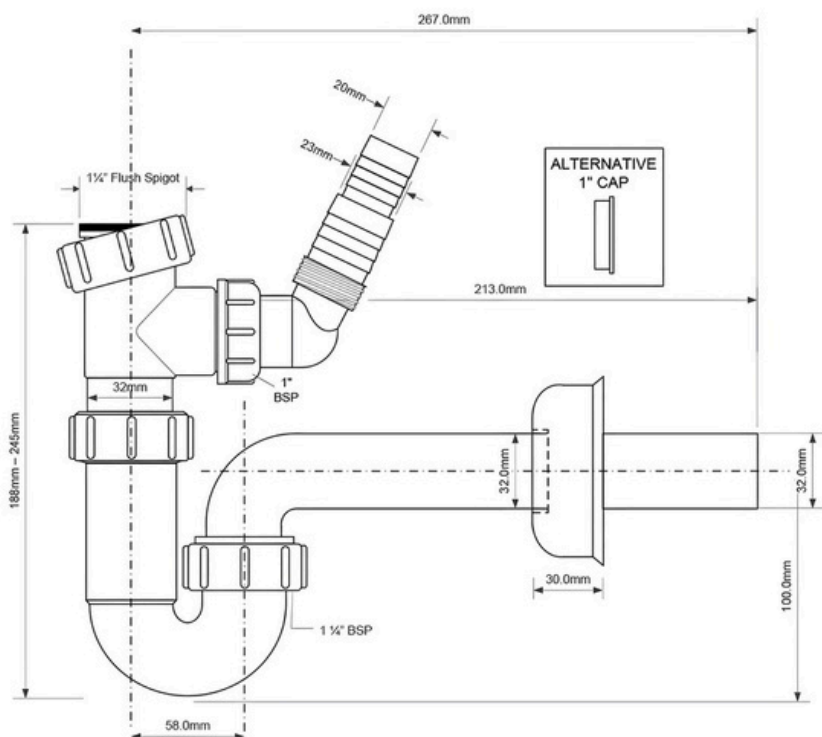

## SYFON UMYWALKOWY RUROWY

Syfon umywalkowy rurowy 1.1/4"x32mm, bez spustu, z podłączeniem pralki lub zmywarki.

Kolor: biały

Materiał: PP

Waga produktu: 0,686 kg

Norma: PN-EN 274-1:2004

### PACKAGING:

35 szt.

480x580x290 mm

24,01 kg

Kod EAN: 5036484071088