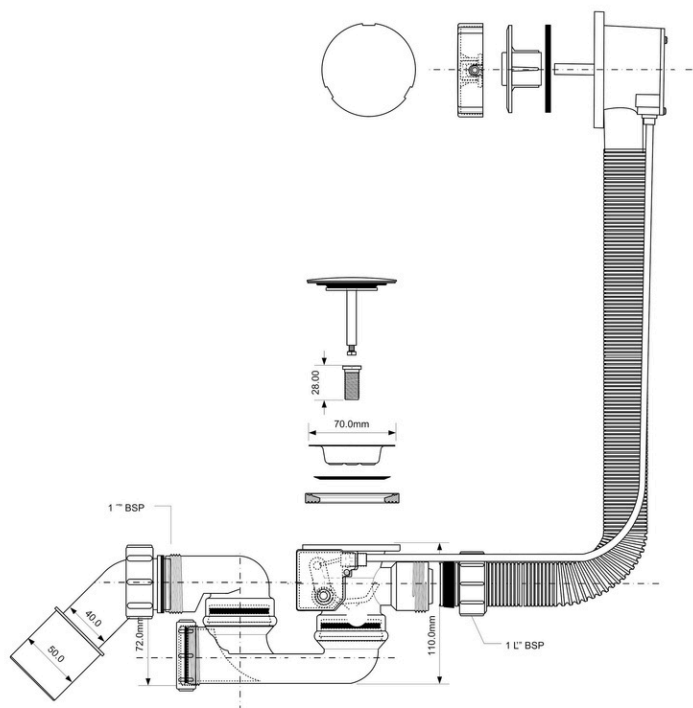

M'ALPINE

HC31M-N1 ZESTAW ODPŁYWOWO-PRZELEWOWY

SPECYFIKACJA:

Zestaw odpływowo-przelewowy do wanny i głębokiego brodzika z pokrętłem i korkiem umożliwiającym zamknięcie i otwarcie odpływu. Pokrętło wykonane z ABS. Odejście 1.1/2" x 40/50mm. Możliwość czyszczenia przez boczną rewizję.

Kolor: chrom

Materiał: PP

Waga produktu: 0,745 kg

Norma: PN-EN 274-1:2004

PAKOWANIE:

15 szt.

480x580x290

11,17 kg