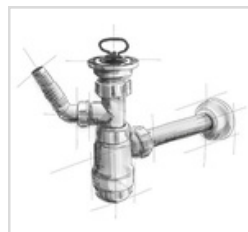

M'ALPINE

HC31M-N1 ZESTAW ODPŁYWOWO-PRZELEWOWY

SPECYFIKACJA:

Zestaw odpływowo-przelewowy do wanny i głębokiego brodzika z pokrętłem i korkiem umożliwiającym zamknięcie i otwarcie odpływu. Pokrętło wykonane z ABS. Odejście 1.1/2" x 40/50mm. Możliwość czyszczenia przez boczną rewizję.

Kolor: chrom

Materiał: PP

Waga produktu: 0,745 kg

Norma: PN-EN 274-1:2004

PAKOWANIE:

15 szt.

480x580x290

11,17 kg