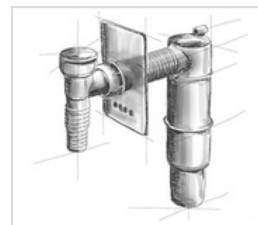

M'ALPINE

HC31M-N1 ZESTAW ODPŁYWOWO-PRZELEWOWY

SPECYFIKACJA:

Zestaw odpływowo-przelewowy do wanny i głębokiego brodzika z pokrętłem i korkiem umożliwiającym zamknięcie i otwarcie odpływu. Pokrętło wykonane z ABS. Odejście 1.1/2" x 40/50mm. Możliwość czyszczenia przez boczną rewizję.

Kolor: chrom

Materiał: PP

Waga produktu: 0,745 kg

Norma: PN-EN 274-1:2004

PAKOWANIE:

15 szt.

480x580x290

11,17 kg