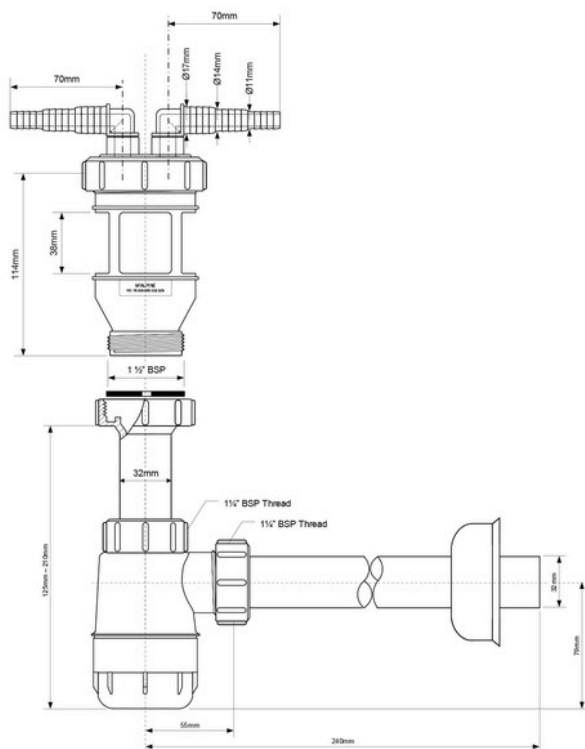

M'ALPINE

HC2-FUNNEL SYFON DO ODPROWADZANIA POPŁUCZYN

SPECYFIKACJA:

Syfon do odprowadzania popłuczyn

Kolor: biały

Materiał: PP

Norma: PN-EN 274-1:2004

PAKOWANIE:

30 szt.

480x580x290 mm

9,95 kg

Kod EAN: 5036484094254