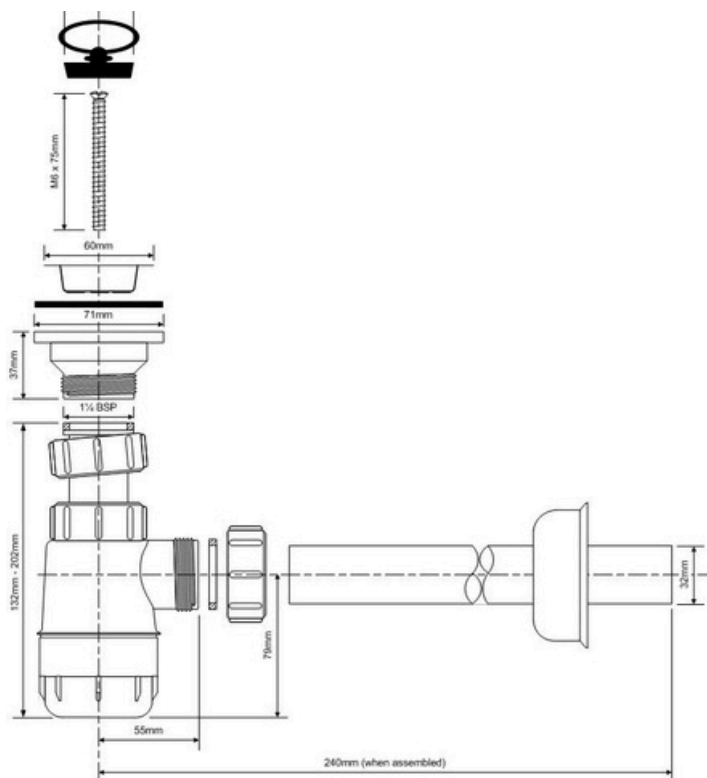

M'ALPINE

HC1L

SYFON UMYWALKOWY BUTELKOWY NISKI

SPECYFIKACJA:

Syfon umywalkowy butelkowy „niski” 1.1/4"x32mm z sitem ze stali nierdzewnej i korkiem gumowym.

Kolor: biały

Przepustowość: 39l/min

Materiał: PP

Waga produktu: 0,311 kg

Norma: PN-EN 274-1:2004

PAKOWANIE:

40 szt.

480x580x290 mm

12,44 kg

Kod EAN: 5036484500106