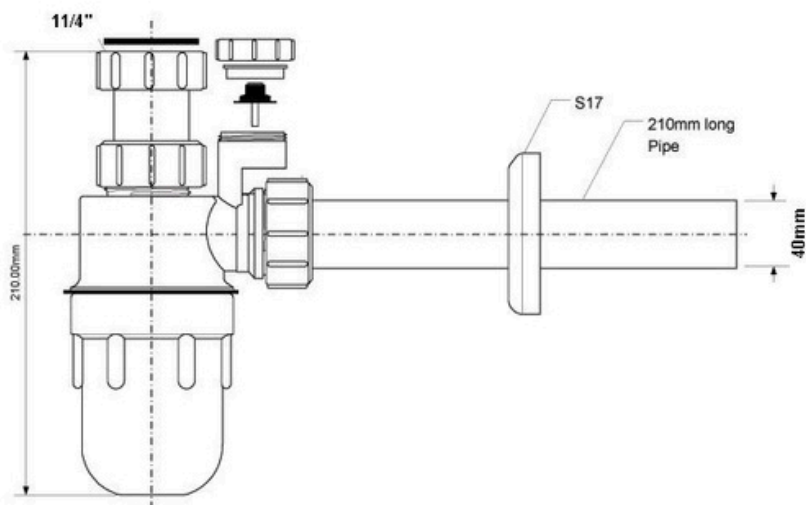

M'ALPINE

5135PF

SYFON ZLEWOZMYWAKOWY BUTELKOWY

SPECYFIKACJA:

Syfon zlewozmywakowy butelkowy „duży” 1.1/2”x40mm z napowietrznikiem, bez spustu. Przeznaczenie np. do zlewozmywaków gastronomicznych. Przepustowość – 53l/min. przy słupie wody 120mm.

Kolor: biały

Przepustowość: 53 l / min

Materiał: PP

Waga produktu: 0,4 kg

Norma: PN-EN 274-1:2004

5135PF

PAKOWANIE:

50 szt.

480x580x580 mm

20 kg

Kod EAN: 5036484008817