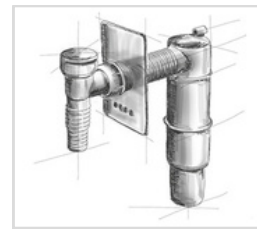

McALPINE

220+255CB

SYFON UMYWALKOWY BUTELKOWY NISKI CHROM

Syfon umywalkowy butelkowy „niski” 1.1/4”x32mm wykonany z mosiądzu pokryty warstwą chromu ze spustem i korkiem gumowym.

Kolor: chrom

Materiał: mosiądz