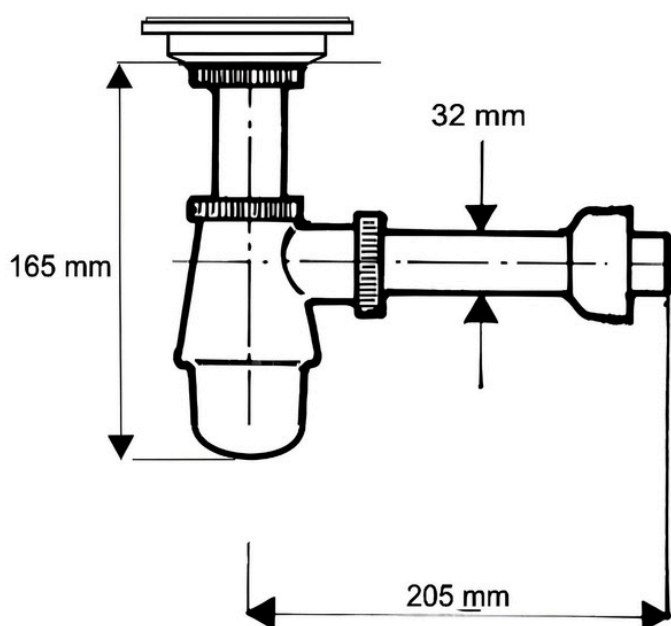

McALPINE

220+255CB

SYFON UMYWALKOWY BUTELKOWY NISKI CHROM

Syfon umywalkowy butelkowy „niski” 1.1/4”x32mm wykonany z mosiądzu pokryty warstwą chromu ze spustem i korkiem gumowym.

Kolor: chrom

Materiał: mosiądz

Waga produktu: 0,646 kg

Norma: PN-EN 274-1:2004

PAKOWANIE:

50 szt.

390x540x440 mm

32,3 kg

Kod EAN: 5906485641248