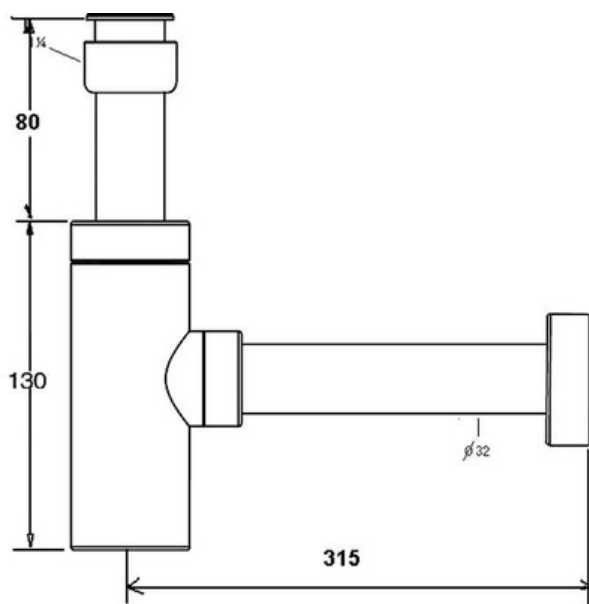

M'ALPINE

120 BLACK

SYFON UMYWALKOWY BUTELKOWY CZARNY

SPECYFIKACJA:

Syfon umywalkowy butelkowy 1.1/4"x32mm, wykonany z miedzi w kolorze czarnym, bez spustu z serii "syfonów dekoracyjnych"

Kolor: czarny

Materiał: Mosiądz

Norma: PN-EN 274-1:2004

PAKOWANIE:

12 szt.

590x390x240

7,66 kg

Kod EAN: 5906485649619