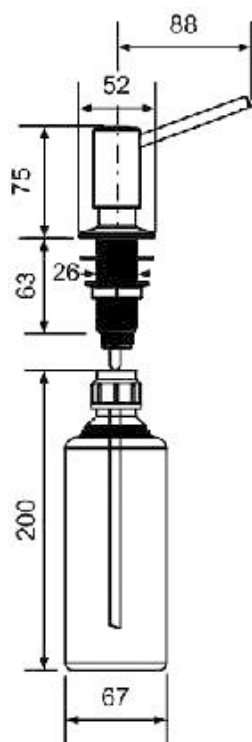

M'ALPINE

SOAP-JAD-CPB DOZOWNIK DO PŁYNÓW

SPECYFIKACJA:

Dozownik do płynów, mocowany w blacie, zlewozmywaku lub umywalce. Element dozujący wykonany z mosiądzu, pokryty warstwą chromu. Pojemność butelki 500 ml.

Kolor: chrom

Materiał: mosiądz

Norma: PN-EN 274-1:2004

PAKOWANIE:

30 szt.

590x390x240 mm

8,45 kg

Kod EAN: 5036484020420