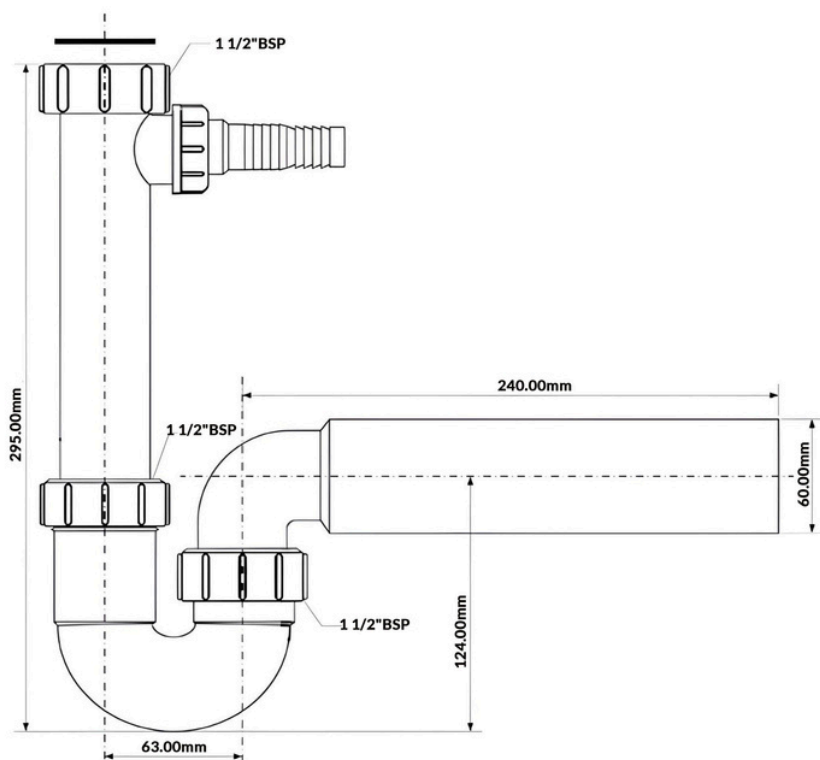

HC7

SYFON ZLEWOZMYWAKOWY RUROWY

Syfon zlewozmywakowy rurowy 1.1/2" x 50mm z podłączeniem do pralki lub zmywarki i odejściem poziomym, bez spustu.

Przepustowość: 80 l/min

Kolor: biały

Materiał: PP

Waga produktu: 0,303 kg

Norma: PN-EN 274-1:2004

PAKOWANIE:

55 szt.

480x580x580 mm

16,69 kg

Kod EAN: 5036484500168