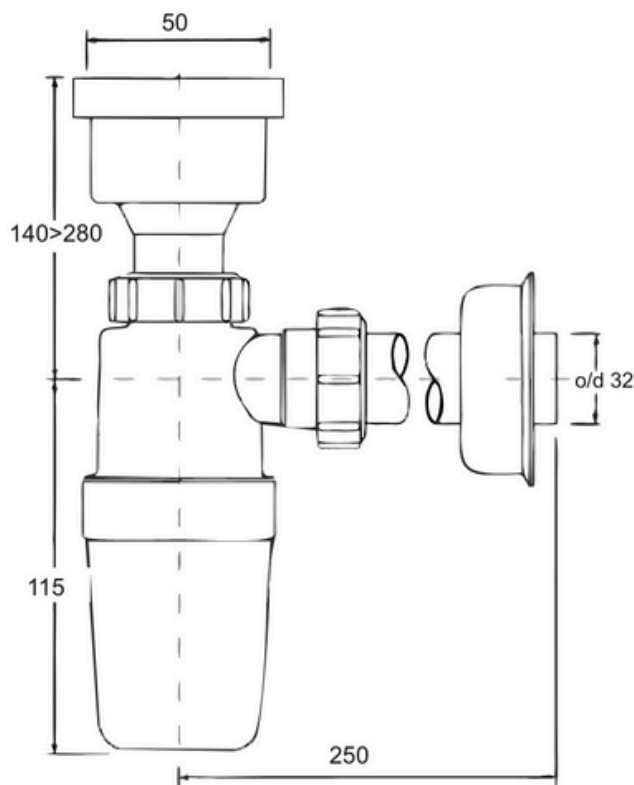

M'ALPINE

HC2P

SYFON PISUAROWY PROSTY

SPECYFIKACJA:

Syfon pisuarowy prosty 50x32mm z uszczelką wargową.

Przepustowość – 57 l/min przy słupie wody 120mm.

Przepustowość: 57 l/min

Kolor: biały

Materiał: PP

Waga produktu: 0,326 kg

Norma: PN-EN 274-1:2004

PAKOWANIE:

70 szt.

480x580x580 mm

22,84 kg

Kod EAN: 5036484009364