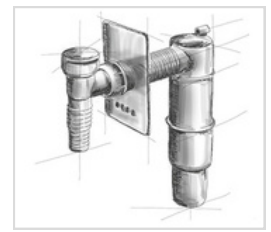

**M'ALPINE****HC27-SNBR**

SYFON BRODZIKOWY Z ELEMENTEM UMOŻLIWIAJĄCYM CZYSZCZENIE OD GÓRY

SPECYFIKACJA:

Syfon brodzikowy z elementem umożliwiającym czyszczenie od góry. Wysokość syfonu 82mm. Pokrywa, o średnicy 113mm, wykonana z miedzi, pokrytego powłoką chromu. Syfon wyposażony w klucz ułatwiający montaż, a także zapobiegający zarysowaniu elementów chromowych. Przeznaczenie – do brodzika z otworem 90mm.

Przepustowość: 26 l/s

Kolor: stal szorstkowana

Materiał: PP

Waga produktu: 0,748 kg

Norma: PN-EN 274-1:2004

PAKOWANIE:

25 szt.

480x580x290 mm