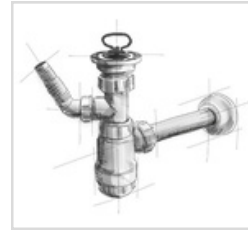

**M'ALPINE****HC27-SNBR**

SYFON BRODZIKOWY Z ELEMENTEM UMOŻLIWIAJĄCYM CZYSZCZENIE OD GÓRY

SPECYFIKACJA:

Syfon brodzikowy z elementem umożliwiającym czyszczenie od góry. Wysokość syfonu 82mm. Pokrywa, o średnicy 113mm, wykonana z miedzi, pokrytego powłoką chromu. Syfon wyposażony w klucz ułatwiający montaż, a także zapobiegający zarysowaniu elementów chromowych. Przeznaczenie – do brodzika z otworem 90mm.

Przepustowość: 26 l/s

Kolor: stal szorstkowana

Materiał: PP

Waga produktu: 0,748 kg

Norma: PN-EN 274-1:2004

PAKOWANIE:

25 szt.

480x580x290 mm