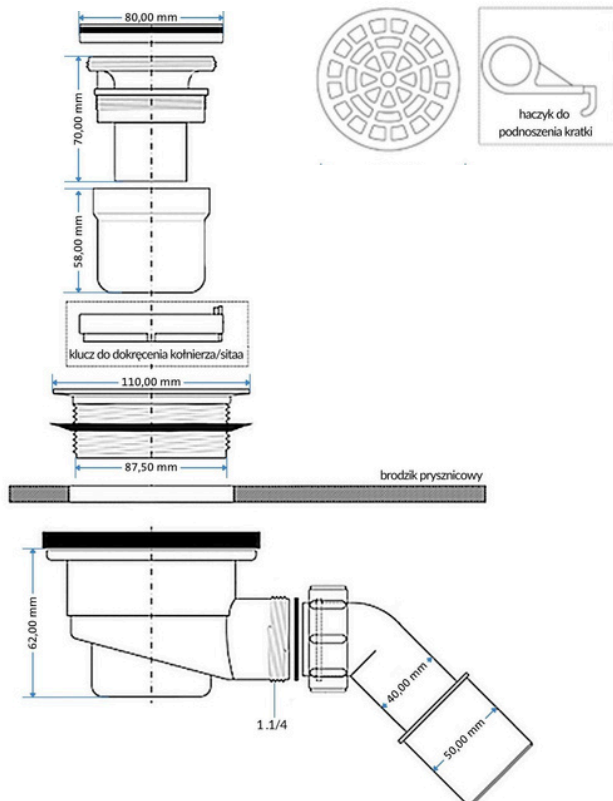

**M'ALPINE****HC27-SNBR**

SYFON BRODZIKOWY Z ELEMENTEM UMOŻLIWIAJĄCYM CZYSZCZENIE OD GÓRY

SPECYFIKACJA:

Syfon brodzikowy z elementem umożliwiającym czyszczenie od góry. Wysokość syfonu 82mm. Pokrywa, o średnicy 113mm, wykonana z miedzi, pokrytego powłoką chromu. Syfon wyposażony w klucz ułatwiający montaż, a także zapobiegający zarysowaniu elementów chromowych. Przeznaczenie – do brodzika z otworem 90mm.

Przepustowość: 26 l/s

Kolor: stal szorstkowana

Materiał: PP

Waga produktu: 0,748 kg

Norma: PN-EN 274-1:2004

PAKOWANIE:

25 szt.

480x580x290 mm

18,7 kg

Kod EAN: 5036484026170