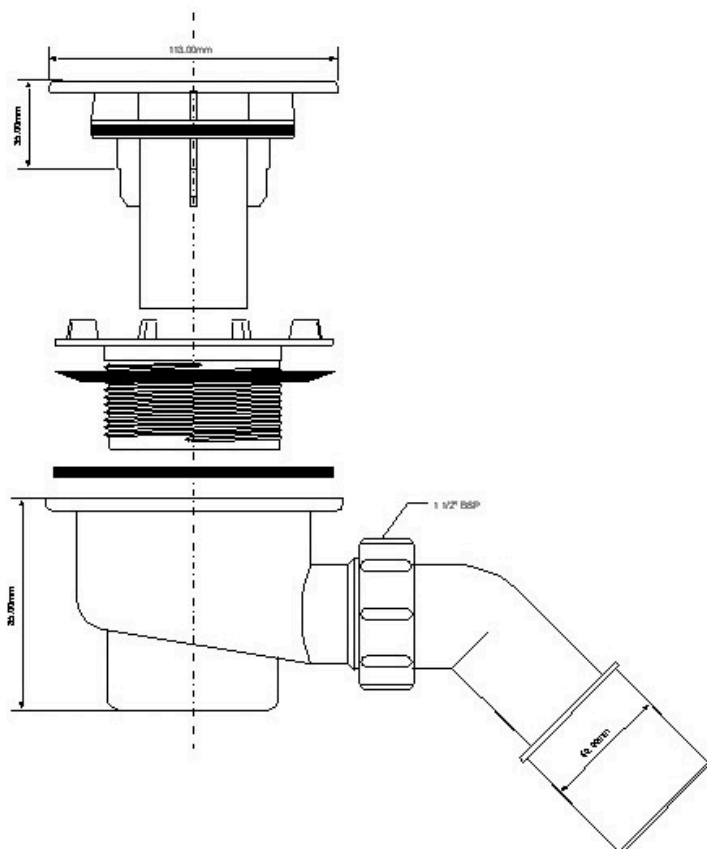

M'ALPINE

HC27-CPN-PB

SYFON BRODZIKOWY Z ELEMENTEM UMOŻLIWIAJĄCYM CZYSZCZENIE OD GÓRY

SPECYFIKACJA:

Syfon brodzikowy z elementem umożliwiającym czyszczenie od góry. Wysokość syfonu 82mm. Pokrywa, o średnicy 113mm, wykonana jest z tworzywa sztucznego, pokrytego powłoką chromu. Przeznaczony do brodzika z otworem 90mm.

Kolor: chrom

Materiał: PP

Waga produktu: 0,807 kg

Norma: PN-EN 274-1:2024

PAKOWANIE:

30 szt.

480x580x580 mm

24,2 kg