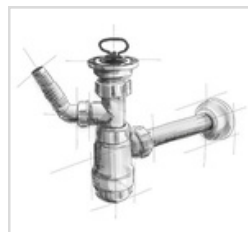

M'ALPINE

HC27-CPN-PB

SYFON BRODZIKOWY Z ELEMENTEM UMOŻLIWIAJĄCYM CZYSZCZENIE OD GÓRY

SPECYFIKACJA:

Syfon brodzikowy z elementem umożliwiającym czyszczenie od góry. Wysokość syfonu 82mm. Pokrywa, o średnicy 113mm, wykonana jest z tworzywa sztucznego, pokrytego powłoką chromu. Przeznaczony do brodzika z otworem 90mm.

Kolor: chrom

Materiał: PP

Waga produktu: 0,807 kg

Norma: PN-EN 274-1:2024

PAKOWANIE:

30 szt.

480x580x580 mm

24,2 kg