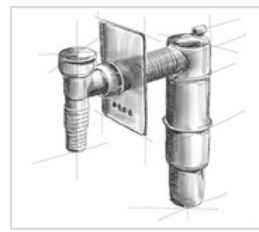

M'ALPINE

HC27-CPN-PB

SYFON BRODZIKOWY Z ELEMENTEM UMOŻLIWIAJĄCYM CZYSZCZENIE OD GÓRY

SPECYFIKACJA:

Syfon brodzikowy z elementem umożliwiającym czyszczenie od góry. Wysokość syfonu 82mm. Pokrywa, o średnicy 113mm, wykonana jest z tworzywa sztucznego, pokrytego powłoką chromu. Przeznaczony do brodzika z otworem 90mm.

Kolor: chrom

Materiał: PP

Waga produktu: 0,807 kg

Norma: PN-EN 274-1:2024

PAKOWANIE:

30 szt.

480x580x580 mm

24,2 kg