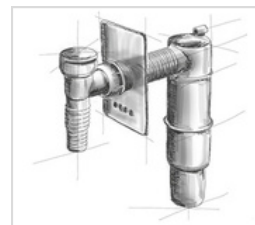

M'ALPINE

HC27-CPBR

SYFON BRODZIKOWY Z ELEMENTEM UMOŻLIWIAJĄCYM CZYSZCZENIE OD GÓRY

SPECYFIKACJA:

Syfon brodzikowy z elementem umożliwiającym czyszczenie od góry. Wysokość syfonu 82mm. Pokrywa, o średnicy 113mm, wykonana jest z mosiądzu, pokrytego powłoką chromu. Przeznaczenie – do brodzika z otworem 90mm. Syfon wyposażony jest w klucz ułatwiający montaż, a także zapobiegający zarysowaniu elementów chromowych.

Przepustowość: 26 l/min.

Kolor: chrom

Materiał: PP

Waga produktu: 0,748 kg

Norma: PN-EN 274-1:2004

PAKOWANIE:

25 szt.

480x580x290 mm