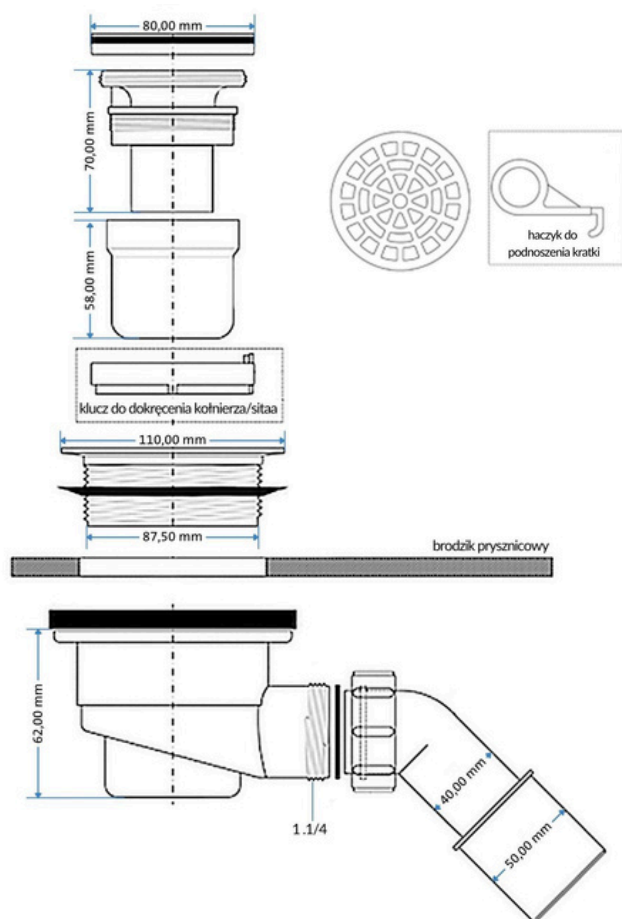

M'ALPINE

HC27-CPBR

SYFON BRODZIKOWY Z ELEMENTEM UMOŻLIWIAJĄCYM CZYSZCZENIE OD GÓRY

SPECYFIKACJA:

Syfon brodzikowy z elementem umożliwiającym czyszczenie od góry. Wysokość syfonu 82mm. Pokrywa, o średnicy 113mm, wykonana jest z mosiądzu, pokrytego powłoką chromu. Przeznaczenie – do brodzika z otworem 90mm. Syfon wyposażony jest w klucz ułatwiający montaż, a także zapobiegający zarysowaniu elementów chromowych.

Przepustowość: 26 l/min.

Kolor: chrom

Materiał: PP

Waga produktu: 0,748 kg

Norma: PN-EN 274-1:2004

PAKOWANIE:

25 szt.

480x580x290 mm

18,7 kg

Kod EAN: 5036484018380