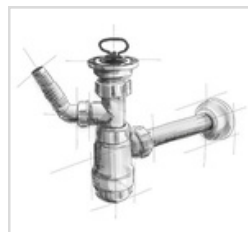

M'ALPINE

HC27-CPBR

SYFON BRODZIKOWY Z ELEMENTEM UMOŻLIWIAJĄCYM CZYSZCZENIE OD GÓRY

SPECYFIKACJA:

Syfon brodzikowy z elementem umożliwiającym czyszczenie od góry. Wysokość syfonu 82mm. Pokrywa, o średnicy 113mm, wykonana jest z mosiądzu, pokrytego powłoką chromu. Przeznaczenie – do brodzika z otworem 90mm. Syfon wyposażony jest w klucz ułatwiający montaż, a także zapobiegający zarysowaniu elementów chromowych.

Przepustowość: 26 l/min.

Kolor: chrom

Materiał: PP

Waga produktu: 0,748 kg

Norma: PN-EN 274-1:2004

PAKOWANIE:

25 szt.

480x580x290 mm