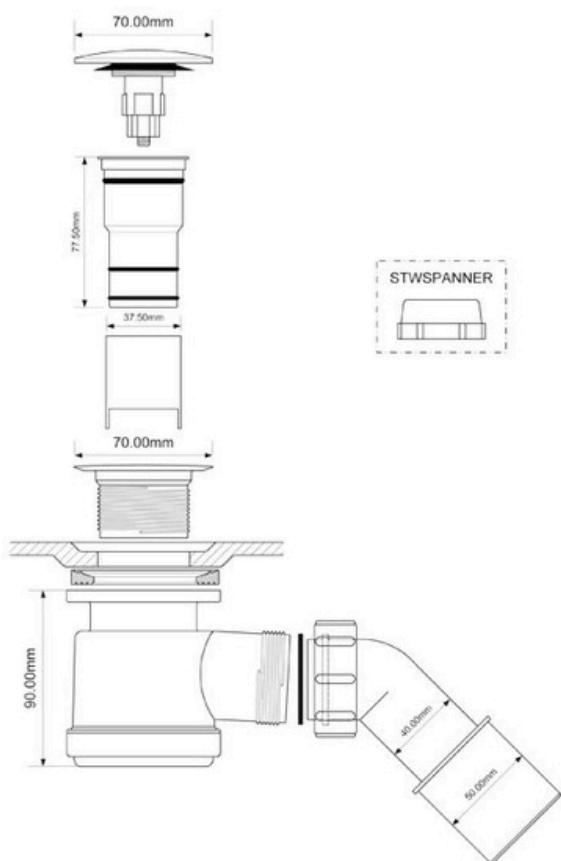

**M'ALPINE****HC26CLMB**

SYFON BRODZIKOWY Z ELEMENTEM UMOŻLIWIAJĄCYM CZYSZCZENIE OD GÓRY

SPECYFIKACJA:

Syfon brodzikowy z elementem umożliwiającym czyszczenie od góry, wyposażony w system zamykania/otwierania tzw. „klik-klak”. Wysokość syfonu 90mm. Pokrywa, o średnicy 70mm oraz pierścień wykonane są z mosiądzu. Syfon wyposażony jest w klucz ułatwiający montaż, a także zapobiegający zarysowaniu elementów.

Przepustowość: 38 l/s

Kolor: czarny

Materiał: PP

Waga produktu: 0,545 kg

Norma: PN-EN 274-1:20224

PAKOWANIE:

40 szt.

480x580x290 mm

21,8 kg

Kod EAN: 5036484513090