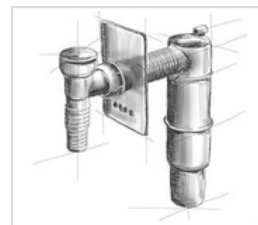

**M'ALPINE****HC26CLMB**

SYFON BRODZIKOWY Z ELEMENTEM UMOŻLIWIAJĄCYM CZYSZCZENIE OD GÓRY

SPECYFIKACJA:

Syfon brodzikowy z elementem umożliwiającym czyszczenie od góry, wyposażony w system zamykania/otwierania tzw. „klik-klak”. Wysokość syfonu 90mm. Pokrywa, o średnicy 70mm oraz pierścień wykonane są z mosiądzu. Syfon wyposażony jest w klucz ułatwiający montaż, a także zapobiegający zarysowaniu elementów.

Przepustowość: 38 l/s

Kolor: czarny

Materiał: PP

Waga produktu: 0,545 kg

Norma: PN-EN 274-1:20224

PAKOWANIE:

40 szt.

480x580x290 mm