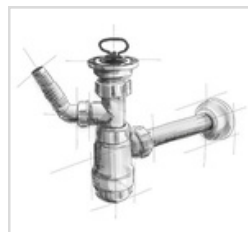

**M'ALPINE****HC26CLMB**

SYFON BRODZIKOWY Z ELEMENTEM UMOŻLIWIAJĄCYM CZYSZCZENIE OD GÓRY

SPECYFIKACJA:

Syfon brodzikowy z elementem umożliwiającym czyszczenie od góry, wyposażony w system zamykania/otwierania tzw. „klik-klak”. Wysokość syfonu 90mm. Pokrywa, o średnicy 70mm oraz pierścień wykonane są z mosiądzu. Syfon wyposażony jest w klucz ułatwiający montaż, a także zapobiegający zarysowaniu elementów.

Przepustowość: 38 l/s

Kolor: czarny

Materiał: PP

Waga produktu: 0,545 kg

Norma: PN-EN 274-1:20224

PAKOWANIE:

40 szt.

480x580x290 mm