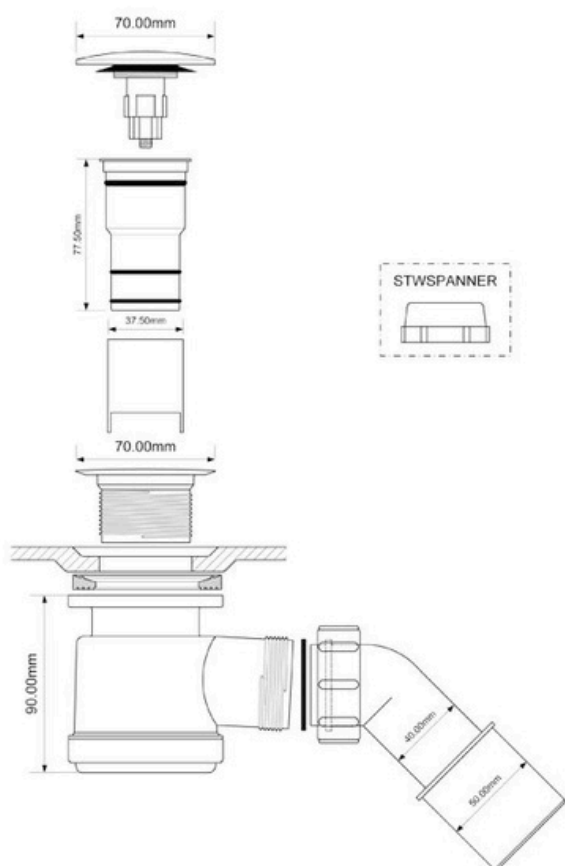

### SPECYFIKACJA:

Syfon brodzikowy z elementem umożliwiającym czyszczenie od góry, wyposażony w system zamykania/otwierania tzw. „klik-klak”. Wysokość syfonu 90mm. Pokrywa o średnicy 70mm oraz pierścień wykonane z mosiądzu. Wyposażony w klucz ułatwiający montaż, a także zapobiegający zarysowaniu elementów chromowych.

Przepustowość: 38 l/min

Kolor: biały

Materiał: PP

Norma: PN-EN 274-1:2004

### PAKOWANIE:

40 szt.

480x580x290 mm

21,80 kg

**Kod EAN: 5036484091741**