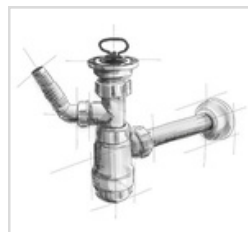

HC26CLCP-WH