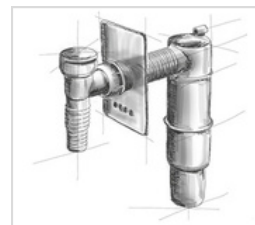

HC26CLCP-WH