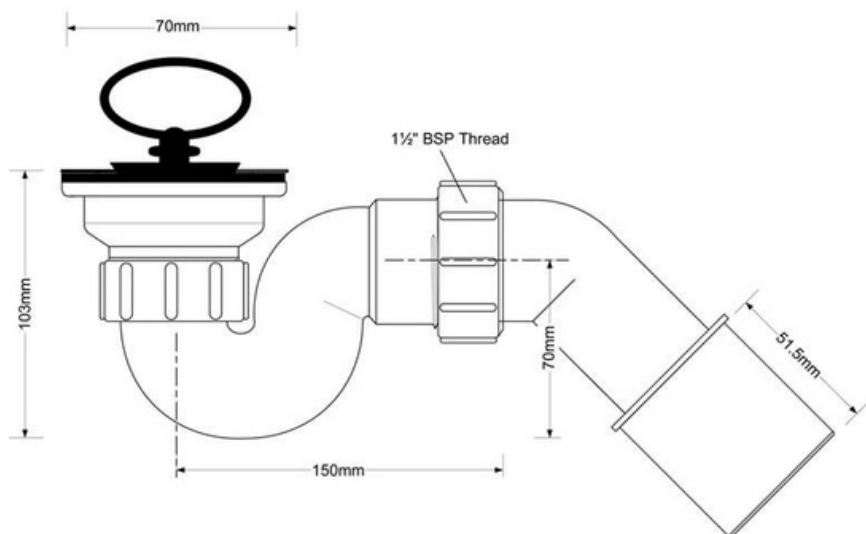

## SYFON BRODZIKOWY HC25-POL

Syfon brodzikowy, bez możliwości czyszczenia od góry. Wyposażony w korek gumowy zamykający odpływ wody oraz sitko o średnicy 70mm, ze stali nierdzewnej. Przeznaczony do brodzika z otworem 50mm.

Przepustowość: 47 l/min

Kolor: chrom

Materiał: PP

Waga produktu: 0,236 kg

Norma: PN-EN 274-1:2004

### PAKOWANIE:

50 szt.

480x580x290 mm

11,82 kg

**Kod EAN: 5036484011749**