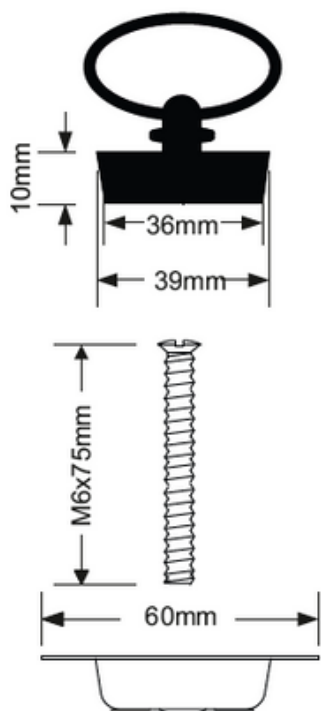

HC15B

SPUST UMYWALKOWY

Spust umywalkowy 1.1/4"x60mm z sitkiem ze stali nierdzewnej i korkiem gumowym.
Przepustowość – 56 l/min. przy słupie wody 120mm.

Przepustowość: 56 l/min

Kolor: biały

Materiał: PP

Waga produktu: 0,074 kg

Norma: PN-EN 274-1:2004

PAKOWANIE:

150 szt.

480x580x290 mm

11,1 kg

Kod EAN: 5036484500205