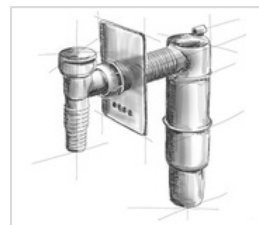

M'ALPINE

HC14WM32 PRZYŁĄCZE Z ZAWOREM NAPOWIETRZAJĄCYM

SPECYFIKACJA:

Przyłącze z zaworkiem napowietrzającym do pralki lub zmywarki. Odejście 32mm.

Kolor: biały

Materiał: PP

Waga produktu: 0,158 kg

Norma: PN-EN 274-1:2004; PN-EN 274-1:2004/Ap1:2012