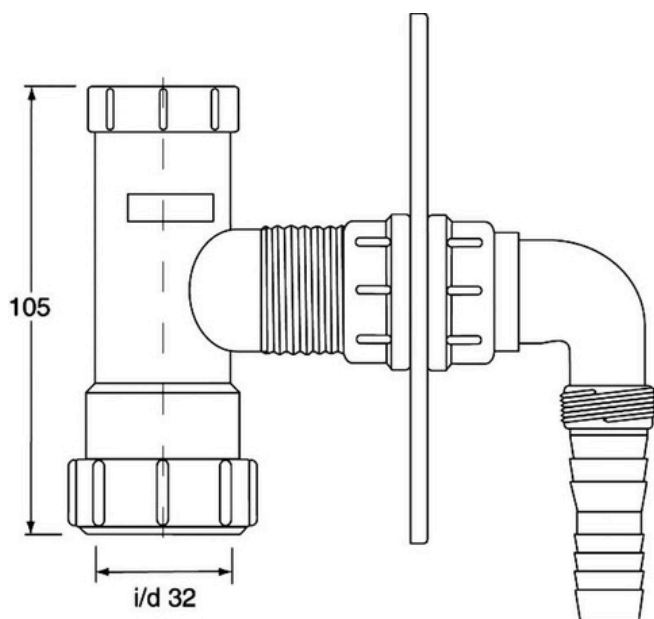

M'ALPINE

HC14WM32 PRZYŁĄCZE Z ZAWOREM NAPOWIETRZAJĄCYM

SPECYFIKACJA:

Przyłącze z zaworkiem napowietrzającym do pralki lub zmywarki. Odejście 32mm.

Kolor: biały

Materiał: PP

Waga produktu: 0,158 kg

Norma: PN-EN 274-1:2004; PN-EN 274-1:2004/Ap1:2012

PAKOWANIE:

100 szt.

580x480x290 mm

15,82 kg

Kod EAN: 5036484500229