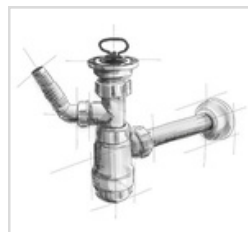

M'ALPINE

HC14WM32 PRZYŁĄCZE Z ZAWOREM NAPOWIETRZAJĄCYM

SPECYFIKACJA:

Przyłącze z zaworkiem napowietrzającym do pralki lub zmywarki. Odejście 32mm.

Kolor: biały

Materiał: PP

Waga produktu: 0,158 kg

Norma: PN-EN 274-1:2004; PN-EN 274-1:2004/Ap1:2012