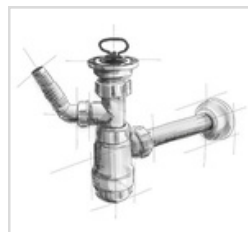

M'ALPINE

HC-UP50

SYFON PISUAROWY PODTYNKOWY

SPECYFIKACJA:

Syfon pisuarowy podtynkowy
50x50mm z odejściem poziomym.

Kolor: biały

Materiał: PP

Waga produktu: 0,249 kg