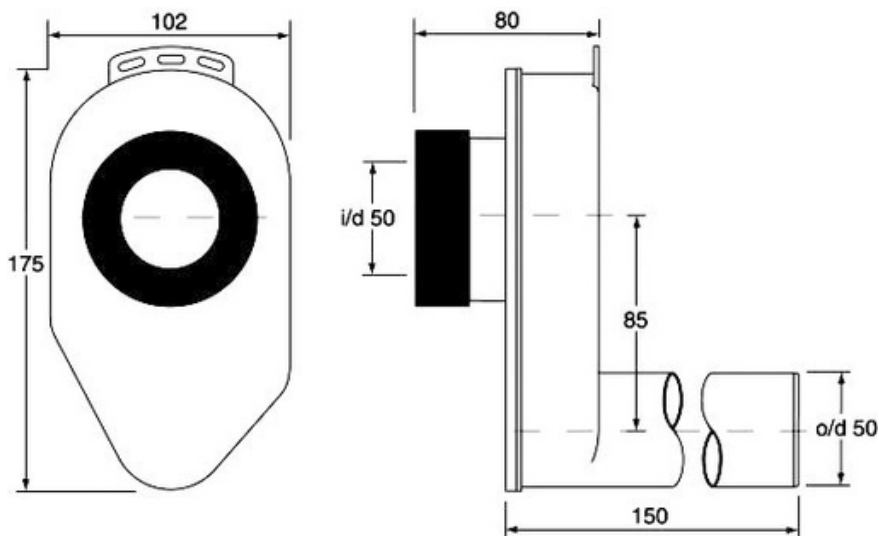

M'ALPINE

HC-UP50

SYFON PISUAROWY PODTYNKOWY

SPECYFIKACJA:

Syfon pisuarowy podtynkowy
50x50mm z odejściem poziomym.

Kolor: biały

Materiał: PP

Waga produktu: 0,249 kg

Norma: PN-EN 274-1:2004

PAKOWANIE:

30 szt.

480x580x290 mm

7,46 kg

Kod EAN: 5036484009036