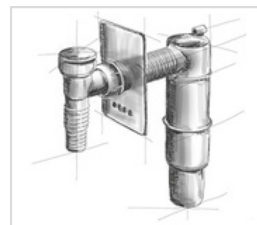

M'ALPINE

HC-UP50

SYFON PISUAROWY PODTYNKOWY

SPECYFIKACJA:

Syfon pisuarowy podtynkowy
50x50mm z odejściem poziomym.

Kolor: biały

Materiał: PP

Waga produktu: 0,249 kg

Norma: PN-EN 274-1:2004

PAKOWANIE:

30 szt.

480x580x290 mm

7,46 kg

Kod EAN: 5036484009036