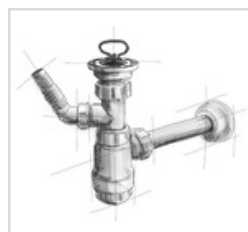

M'ALPINE

CDBAWW-P

SYFON ZLEWOZMYWAKOWY PODWÓJNY BUTELKOWY

SPECYFIKACJA:

Syfon zlewozmywakowy
podwójny butelkowy
1.1/2"x40mm ze spustami
1.1/2"x70mm z połączeniem
do pralki lub zmywarki.

Kolor: biały

Materiał: PP