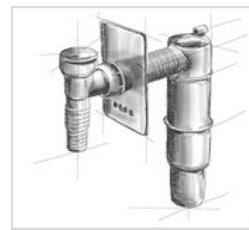

M'ALPINE

CDBAWW-P

SYFON ZLEWOZMYWAKOWY PODWÓJNY BUTELKOWY

SPECYFIKACJA:

Syfon zlewozmywakowy
podwójny butelkowy
1.1/2"x40mm ze spustami
1.1/2"x70mm z połączeniem
do pralki lub zmywarki.

Kolor: biały

Materiał: PP

Waga produktu: 1,424 kg

Norma: PN-EN 274-1:2004

PAKOWANIE:

15 szt.

480x580x580

21,36 kg

Kod EAN: 5036484011688