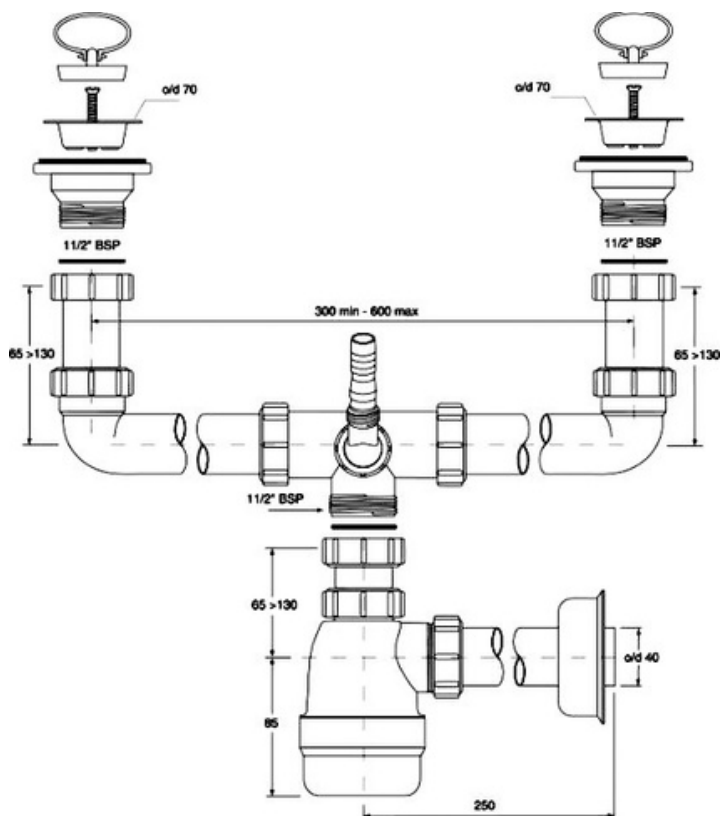

M'ALPINE

CDBAWW-P

SYFON ZLEWOZMYWAKOWY PODWÓJNY BUTELKOWY

SPECYFIKACJA:

Syfon zlewozmywakowy
podwójny butelkowy
1.1/2"x40mm ze spustami
1.1/2"x70mm z połączeniem
do pralki lub zmywarki.

Kolor: biały

Materiał: PP

Waga produktu: 1,424 kg

Norma: PN-EN 274-1:2004

PAKOWANIE:

15 szt.

480x580x580

21,36 kg

Kod EAN: 5036484011688