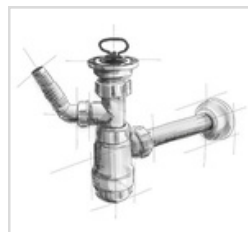

M'ALPINE

CA32MINICB SYFON UMYWALKOWY BUTELKOWY CHROM

SPECYFIKACJA:

Syfon umywalkowy butelkowy 1.1/4"x32mm, wykonany z miedzi pokryty warstwą chromu, bez spustu z serii "syfonów dekoracyjnych"

Kolor: chrom

Materiał: Mosiądz

Norma: PN-EN 274-1:2004

PAKOWANIE:

12 szt.

590x390x240

7,66 kg

Kod EAN: 5036484026316