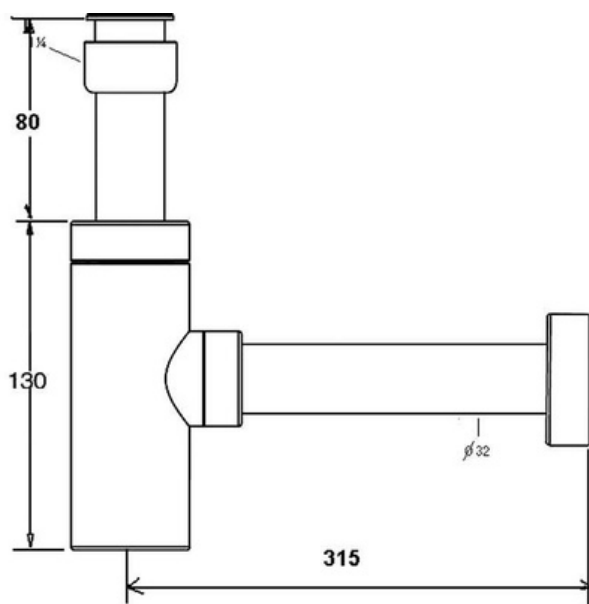

M'ALPINE

CA32MINICB SYFON UMYWALKOWY BUTELKOWY CHROM

SPECYFIKACJA:

Syfon umywalkowy butelkowy 1.1/4"x32mm, wykonany z miedzi pokryty warstwą chromu, bez spustu z serii "syfonów dekoracyjnych"

Kolor: chrom

Materiał: Mosiądz

Norma: PN-EN 274-1:2004

PAKOWANIE:

12 szt.

590x390x240

7,66 kg

Kod EAN: 5036484026316