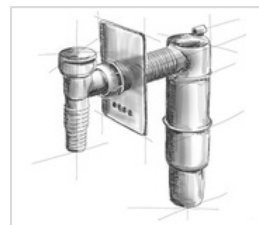

M'ALPINE

CA32MINICB SYFON UMYWALKOWY BUTELKOWY CHROM

SPECYFIKACJA:

Syfon umywalkowy butelkowy 1.1/4"x32mm, wykonany z miedzi pokryty warstwą chromu, bez spustu z serii "syfonów dekoracyjnych"

Kolor: chrom

Materiał: Mosiądz

Norma: PN-EN 274-1:2004

PAKOWANIE:

12 szt.

590x390x240

7,66 kg

Kod EAN: 5036484026316