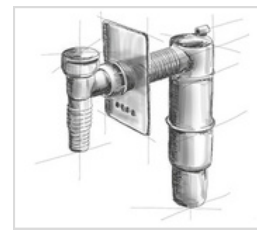

M'ALPINE

AT7N-20

PRZEDŁUŻKA PIONOWA DO SYFONU ZLEWOZMYWAKOWEGO

SPECYFIKACJA:

Przedłużka pionowa do syfону zlewozmywakowego 1.1/2" x 40 mm o długości 200 mm.

Kolor: biały

Materiał: PP

Waga produktu: 0,079 kg

Norma: PN-EN 274-1:2004

PAKOWANIE:

100 szt.

480x580x580 mm

7,88 kg

Kod EAN: 5036484008909