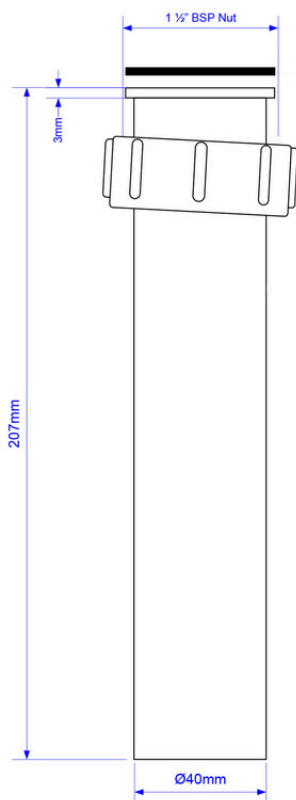

## PRZEDŁUŻKA PIONOWA DO SYFONU ZLEWOZMYWAKOWEGO

### SPECYFIKACJA:

Przedłużka pionowa do syfону zlewozmywakowego 1.1/2" x 40 mm o długości 200 mm.

Kolor: biały

Materiał: PP

Waga produktu: 0,079 kg

Norma: PN-EN 274-1:2004

### PAKOWANIE:

100 szt.

480x580x580 mm

7,88 kg

**Kod EAN: 5036484008909**