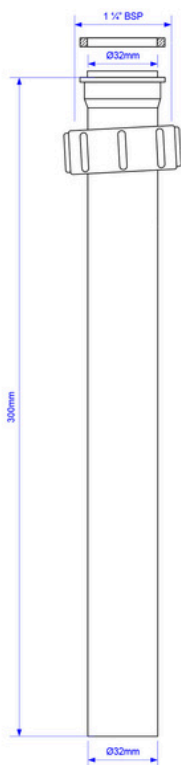

### SPECYFIKACJA:

Przedłużka pionowa do syfonów  
umywalkowych 1.1/4"x32mm  
o długości 300mm.

Kolor: biały

Materiał: PP

Waga produktu: 0,061 kg

Norma: PN-EN 274-1:2004

### PAKOWANIE:

120 szt.

590x390x240 mm

7,35 kg

**Kod EAN: 5036484008879**