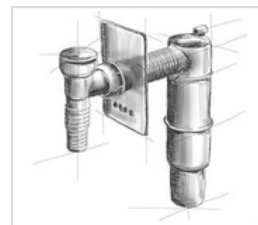

M'ALPINE

AS7N-30

PRZEDŁUŻKA PIONOWA DO SYFONÓW UMYWALKOWYCH

SPECYFIKACJA:

Przedłużka pionowa do syfonów
umywalkowych 1.1/4"x32mm
o długości 300mm.

Kolor: biały

Materiał: PP

Waga produktu: 0,061 kg

Norma: PN-EN 274-1:2004

PAKOWANIE:

120 szt.

590x390x240 mm

7,35 kg

Kod EAN: 5036484008879