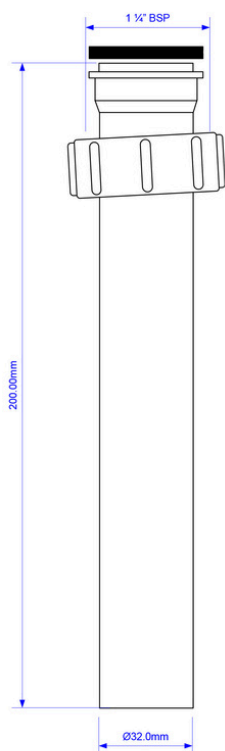

M'ALPINE

AS7N-20

PRZEDŁUŻKA PIONOWA DO SYFONÓW UMYWALKOWYCH

SPECYFIKACJA:

Przedłużka pionowa do syfonów
umywalkowych 1.1/4" x 32 mm
o długości 200 mm.

Kolor: biały

Materiał: PP

Waga produktu: 0,061 kg

Norma: PN-EN 274-1:2004

PAKOWANIE:

120 szt.

590x390x240 mm

7,35 kg

Kod EAN: 5036484008862