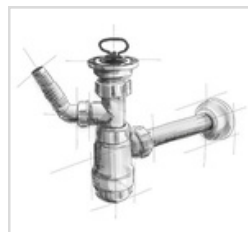

M'ALPINE

AS7N-20

PRZEDŁUŻKA PIONOWA DO SYFONÓW UMYWALKOWYCH

SPECYFIKACJA:

Przedłużka pionowa do syfonów
umywalkowych 1.1/4" x 32 mm
o długości 200 mm.

Kolor: biały

Materiał: PP

Waga produktu: 0,061 kg