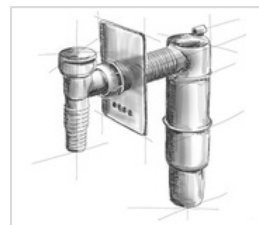

M'ALPINE

AS7N-20

PRZEDŁUŻKA PIONOWA DO SYFONÓW UMYWALKOWYCH

SPECYFIKACJA:

Przedłużka pionowa do syfonów
umywalkowych 1.1/4" x 32 mm
o długości 200 mm.

Kolor: biały

Materiał: PP

Waga produktu: 0,061 kg