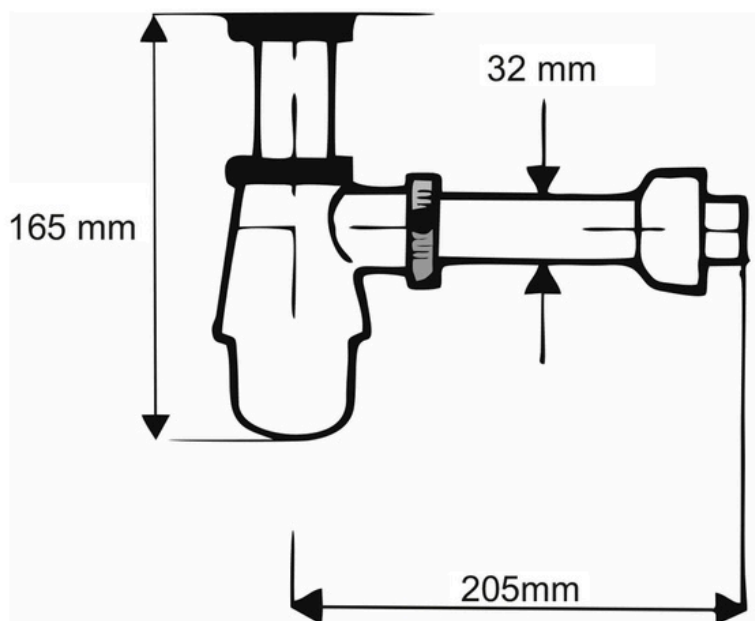

## SYFON UMYWALKOWY BUTELKOWY NISKI

Syfon umywalkowy butelkowy „niski” 1.1/4”x32mm, wykonany z mosiądzu, pokryty warstwą chromu, bez spustu.

Przepustowość: 36 l/min

Kolor: chrom

Materiał: mosiądz

Waga produktu: 0,426 kg

### PAKOWANIE:

50 szt.

390x540x440 mm

21,3 kg

**Kod EAN: 5906485640906**